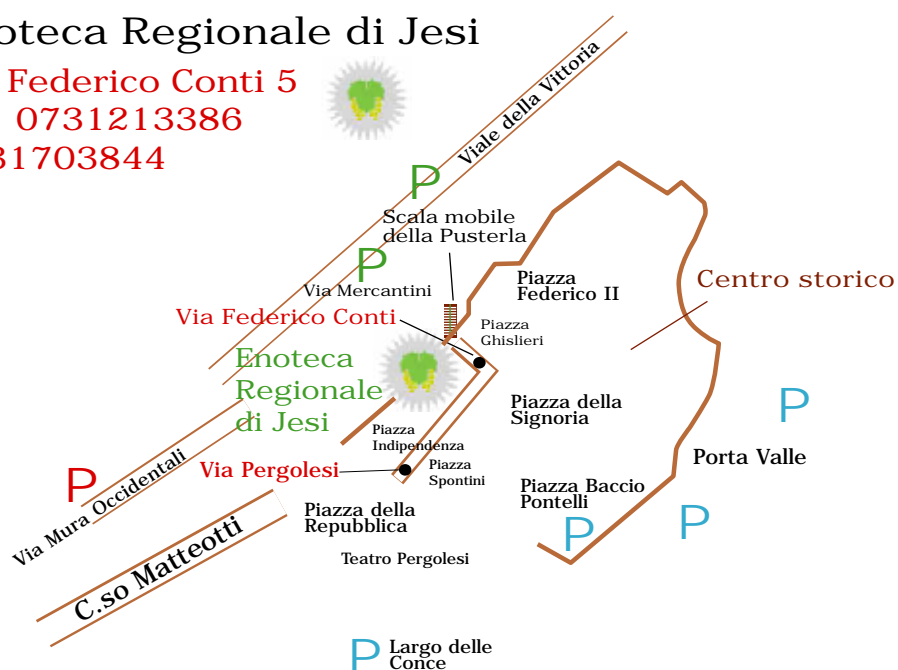

# Enoteca Regionale di Jesi

Via Federico Conti 5

Tel. 0731213386

0731703844

**P** Libero

**P** Zona disco Gratuito

**P** Silos Centro a pagamento